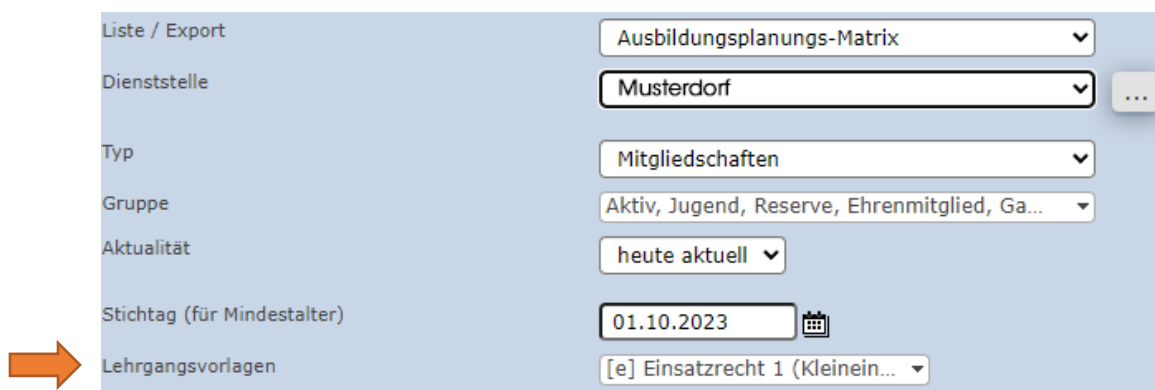

syBOS-Handbuch: Ausbildungsplanungs-Matrix

Allgemeines – Einleitung

Mit der Funktion „Ausbildungsplanungs-Matrix“ ist es möglich, den Ausbildungsstand aller Mitglieder einer Dienststelle selbstständig zu überprüfen. Konkret wird eine Liste zu zuvor ausgewählten Lehrgängen ausgegeben, mit der auf den ersten Blick ersichtlich ist, ob die Voraussetzungen für einen oder mehrere Lehrgänge erfüllt sind.

Übersicht und Anwendung

Zunächst wird in der Personalliste unter „Funktion wählen“  der Punkt „Listendruck“ ausgewählt, danach die Vorlage „Ausbildungsplanungs-Matrix“ geladen.

Nach Auswahl der Dienststelle sind der „Typ“ und die „Gruppe“ zu definieren. Wenn die Auswertung für alle Mitglieder einer Feuerwehr durchgeführt werden soll, ist der Typ „Mitgliedschaften“ zu wählen. Hier kann z.B. auf „Aktive“ eingeschränkt werden.

Die benötigten Lehrgangsvorlagen müssen ebenfalls ausgewählt werden.

Hier empfiehlt es sich, alle aufeinander aufbauenden Lehrgangsvorlagen zu verwenden.

Damit ist der aktuelle Ausbildungsstand der Mitglieder leichter ersichtlich.