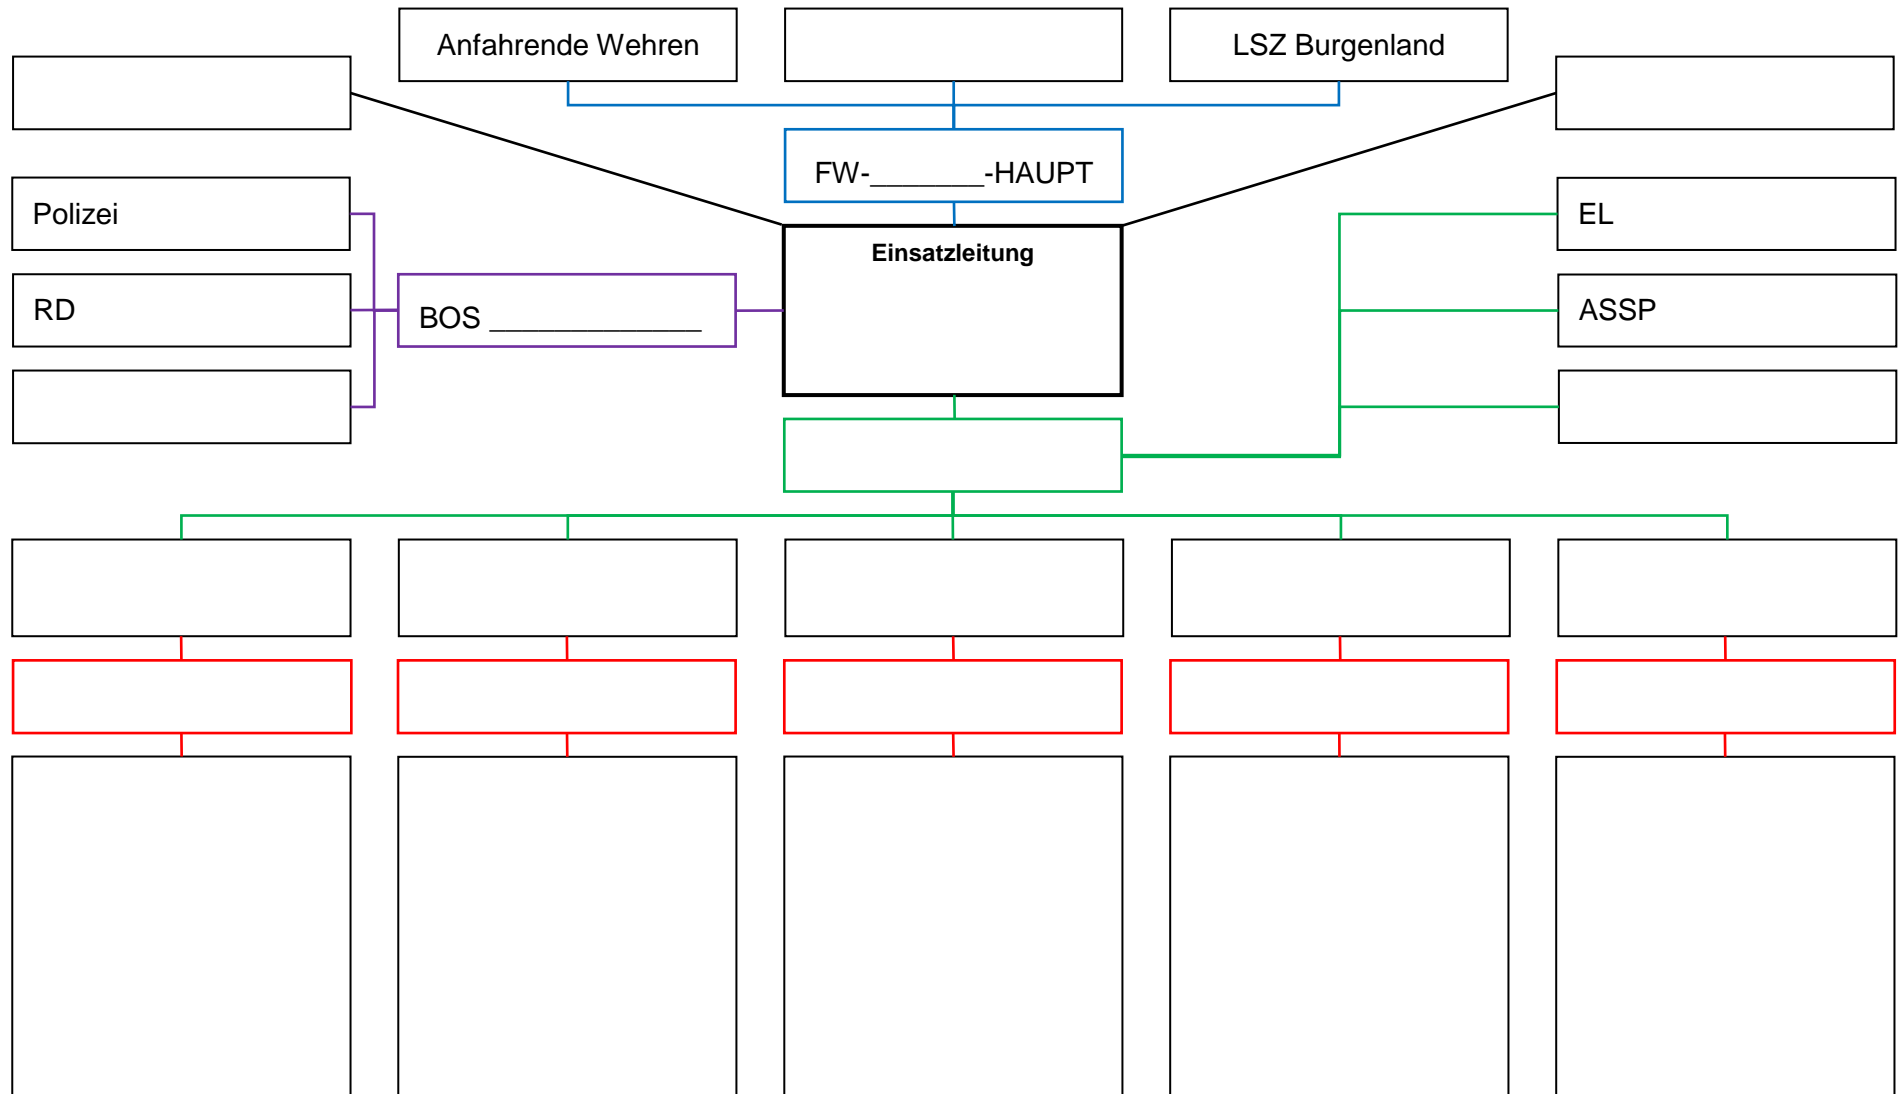

FUNKSKIZZE

Einsatz:

Datum / Uhrzeit:

Schreiber:

Blau = Hauptsprechgruppe | Lila = BOS-Sprechgruppe | Grün = Führungssprechgruppe | Rot = Arbeitssprechgruppen (TMO oder DMO) oder analoge Arbeitskanäle (1 bis 6)